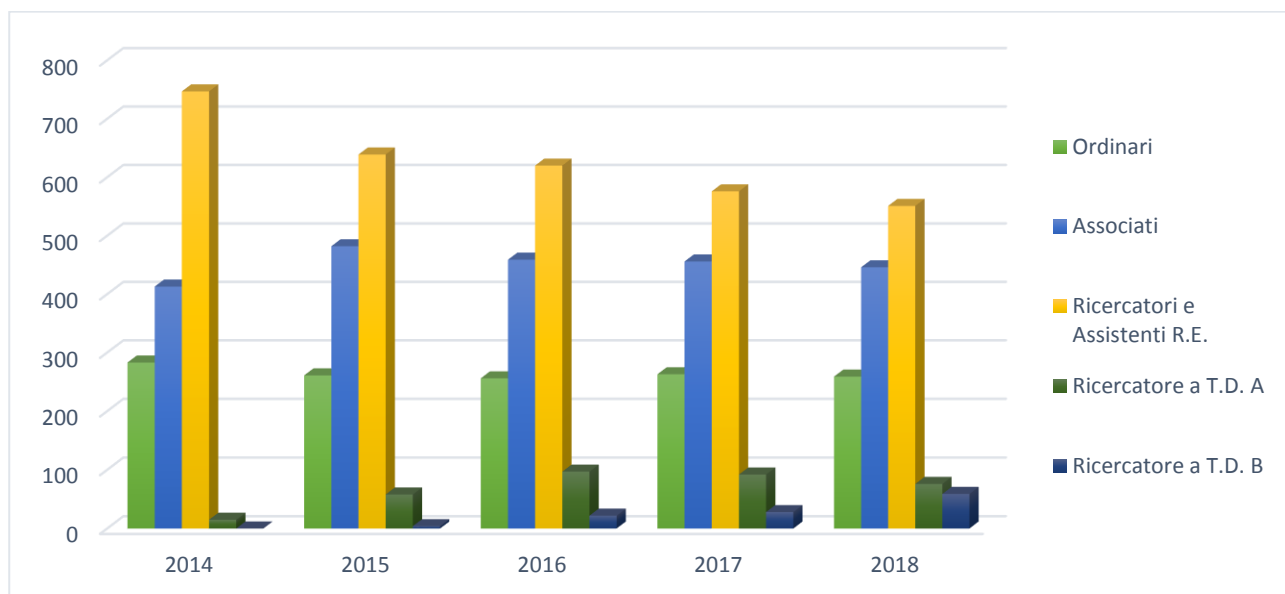

**Il Personale docente dell'Università degli Studi di Bari Aldo Moro
per fascia al 31 dicembre degli anni 2014, 2015, 2016, 2017 e 2018**

Fascia	2014	2015	2016	2017	2018
Ordinari	283	261	256	263	259
Associati	413	482	459	456	446
Ricercatori e Assistenti R.E.	747	639	620	576	551
Ricercatore a T.D. tipo A	15	58	97	92	76
Ricercatore a T.D. tipo B	-	4	22	28	59
Totale	1.458	1.444	1.454	1.415	1.391

Fonte: Elaborazioni Direzione Generale - Staff Statistiche di Ateneo su dati della Direzione Risorse Umane

Fonte: Elaborazioni Direzione Generale - Staff Statistiche di Ateneo su dati della Direzione Risorse Umane